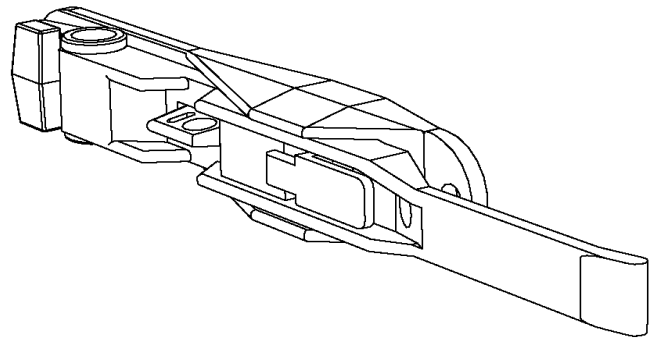

| Cod | Inaltime mm | Nr.articulatii | Nr.inchizatoare |
|--------------------|--------------------|-----------------------|------------------------|
| 5103-2504-2 | 2100 - 2500 | 4 | 4 |
| 5103-2804-2 | 2500 - 2800 | 4 | 4 |
| 5103-3004-2 | 2800 - 3000 | 5 | 4 |
| 5103-3404-2 | 3000 - 3400 | 5 | 4 |

| Cod | Inaltime mm | Nr.articulatii | Nr.inchizatoare |
|--------------------|--------------------|-----------------------|------------------------|
| 5103-2502-4 | 2100 - 2500 | 4 | 2 |
| 5103-2802-4 | 2500 - 2800 | 4 | 2 |
| 5103-3002-4 | 2800 - 3000 | 5 | 2 |
| 5103-3402-4 | 3000 - 3400 | 5 | 2 |

Panel sandvis: 25 mm grosime , in interior si exterior acoperit cu placa PE din fibra de sticla

Profile de aluminiu: profile laterale unite , de 25 mm grosime , eloxate

| Cod | Denumire | Kg/buc |
|--------------------|------------------------------------|--------|
| 5103-5001-3 | Elemente bara zincata pt usa spate | 1,5 |