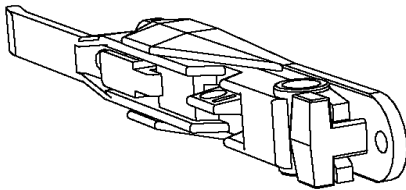

| Cod | Inaltime mm | Nr.articulatii | Nr.inchizatoare |
|--------------------|--------------------|-----------------------|------------------------|
| 5103-2504-2 | 2100 - 2500 | 4 | 4 |
| 5103-2804-2 | 2500 - 2800 | 4 | 4 |
| 5103-3004-2 | 2800 - 3000 | 5 | 4 |
| 5103-3404-2 | 3000 - 3400 | 5 | 4 |

| Cod | Inaltime mm | Nr.articulatii | Nr.inchizatoare |
|--------------------|--------------------|-----------------------|------------------------|
| 5103-2502-4 | 2100 - 2500 | 4 | 2 |
| 5103-2802-4 | 2500 - 2800 | 4 | 2 |
| 5103-3002-4 | 2800 - 3000 | 5 | 2 |
| 5103-3402-4 | 3000 - 3400 | 5 | 2 |

Panel sandvis: 25 mm grosime , in interior si exterior acoperit cu placa PE din fibra de sticla

Profile de aluminiu: profile laterale unite , de 25 mm grosime , eloxate

| Cod | Denumire | Kg/buc |
|--------------------|------------------------------------|--------|
| 5103-5001-3 | Elemente bara zincata pt usa spate | 1,5 |