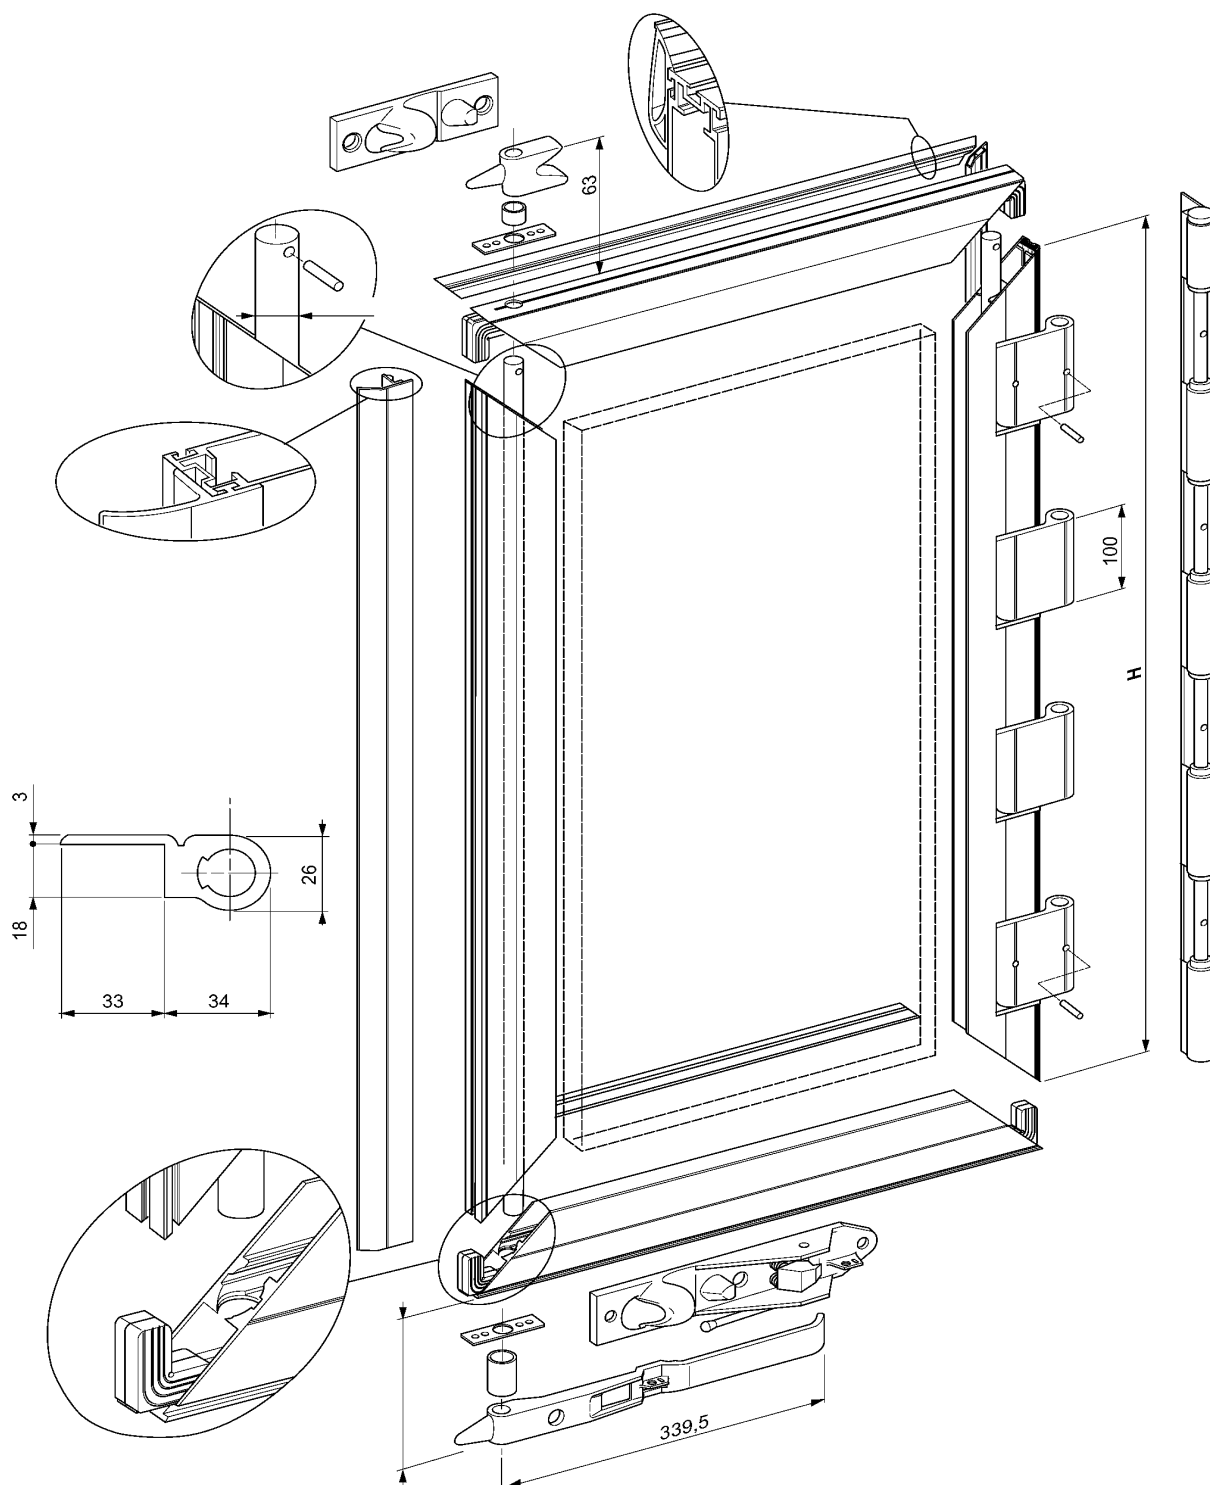

EURO  **WIND**

SRL

KITURI USA SPATE DUBLA DIN ALUMINIU

**KIT USA SPATE DUBLA CU ARTICULATIE
ALUMINIU**

EUROWIND
SRL

| Cod | Inaltime mm | Nr.articulatii | Nr.inchizatoare |
|--------------------|--------------------|-----------------------|------------------------|
| 5103-2502-2 | 2100 - 2500 | 4 | 2 |
| 5103-2802-2 | 2500 - 2800 | 4 | 2 |
| 5103-3002-2 | 2800 - 3000 | 5 | 2 |
| 5103-3402-2 | 3000 - 3400 | 5 | 2 |

| Cod | Inaltime mm | Nr.articulatii | Nr.inchizatoare |
|--------------------|--------------------|-----------------------|------------------------|
| 5103-2504-2 | 2100 - 2500 | 4 | 4 |
| 5103-2804-2 | 2500 - 2800 | 4 | 4 |
| 5103-3004-2 | 2800 - 3000 | 5 | 4 |
| 5103-3404-2 | 3000 - 3400 | 5 | 4 |

Panel sandvis: 25 mm grosime , in interior si exterior acoperit cu placa PE din fibra de sticla

Profile de aluminiu: profile laterale unite , de 25 mm grosime , eloxate

| Cod | Denumire | Kg/buc |
|--------------------|------------------------------------|--------|
| 5103-5001-3 | Elemente bara zincata pt usa spate | 1,5 |