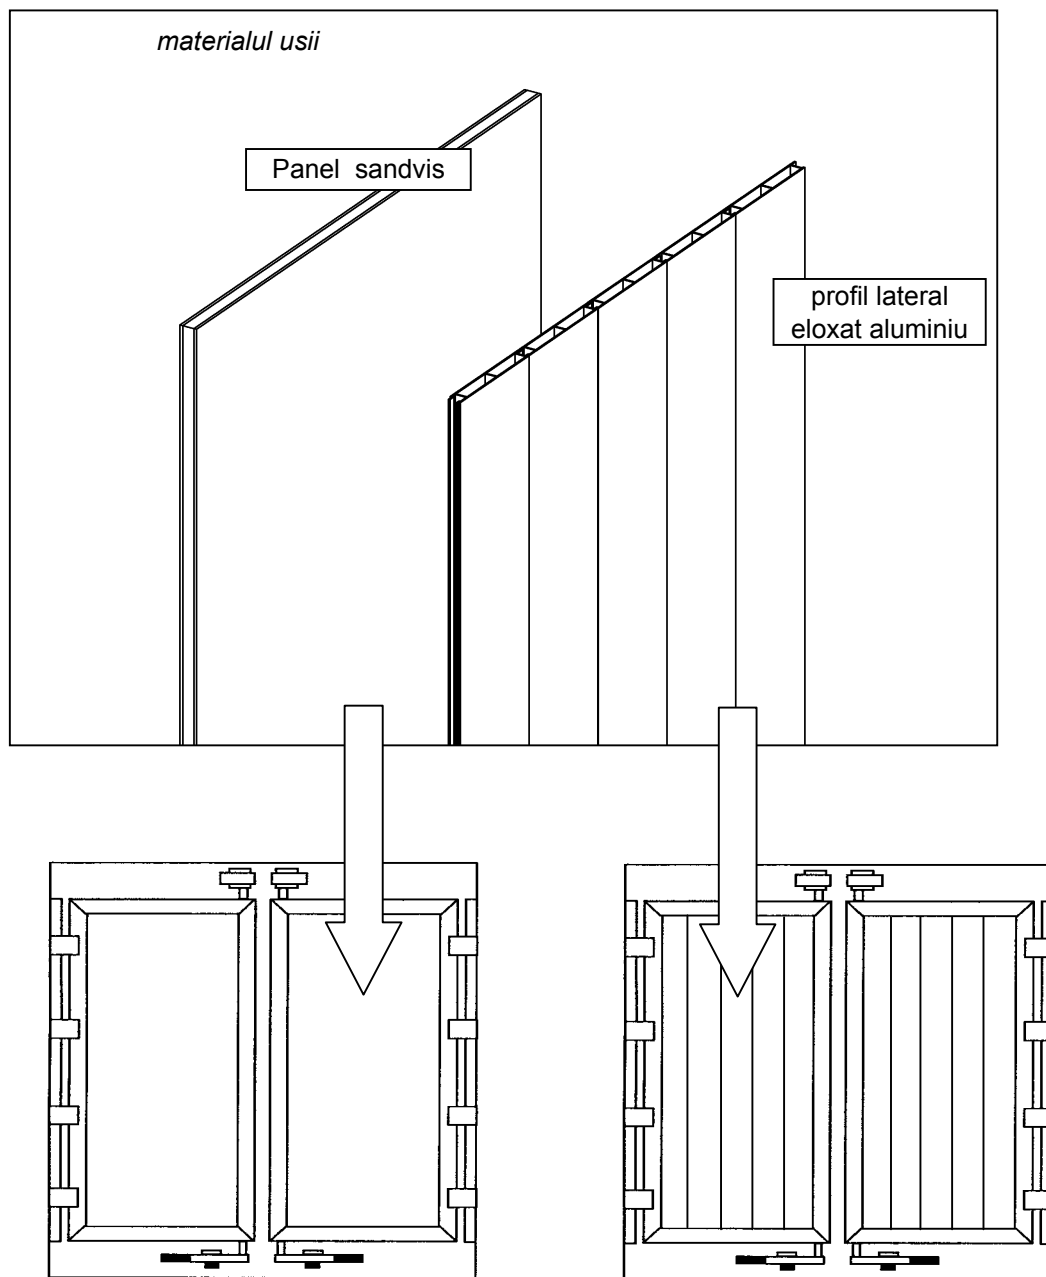

| Cod | Inaltime mm | Nr.articulatii | Nr.inchizatoare |
|--------------------|--------------------|-----------------------|------------------------|
| 5103-2504-2 | 2100 - 2500 | 4 | 4 |
| 5103-2804-2 | 2500 - 2800 | 4 | 4 |
| 5103-3004-2 | 2800 - 3000 | 5 | 4 |
| 5103-3404-2 | 3000 - 3400 | 5 | 4 |

| Cod | Inaltime mm | Nr.articulatii | Nr.inchizatoare |
|--------------------|--------------------|-----------------------|------------------------|
| 5103-2502-4 | 2100 - 2500 | 4 | 2 |
| 5103-2802-4 | 2500 - 2800 | 4 | 2 |
| 5103-3002-4 | 2800 - 3000 | 5 | 2 |
| 5103-3402-4 | 3000 - 3400 | 5 | 2 |

Panel sandvis: 25 mm grosime , in interior si exterior acoperit cu placa PE din fibra de sticla

Profile de aluminiu: profile laterale unite , de 25 mm grosime , eloxate

| Cod | Denumire | Kg/buc |
|--------------------|------------------------------------|--------|
| 5103-5001-3 | Elemente bara zincata pt usa spate | 1,5 |