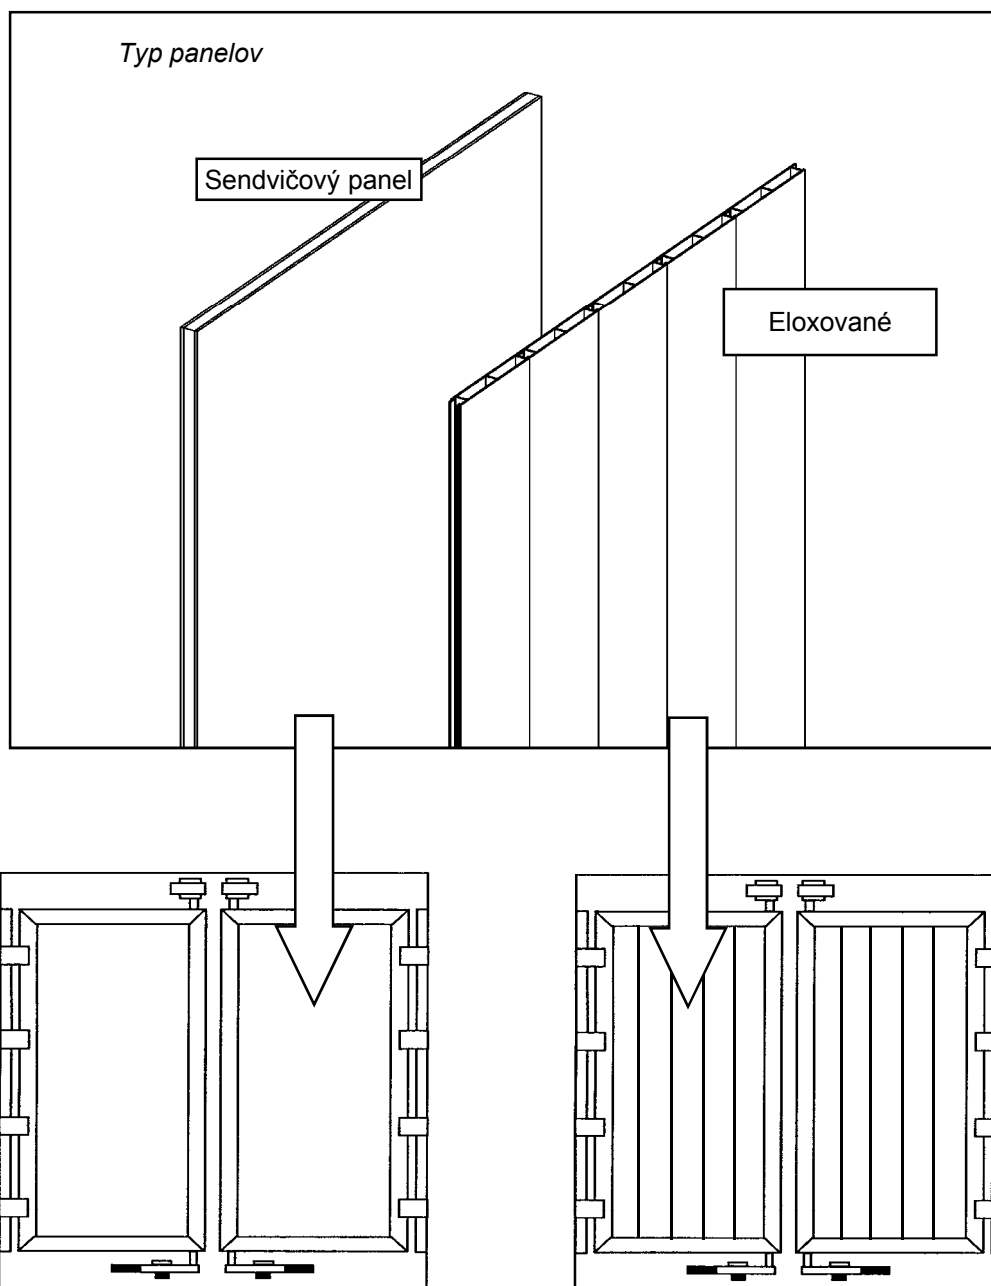

Dvojkřídlové zadné dvere

Kód	Výška mm	Počet pántov	Počet uzáverov
5103-2502-2	2100 - 2500	4	2
5103-2802-2	2500 - 2800	4	2
5103-3002-2	2800 - 3000	5	2
5103-3402-2	3000 - 3400	5	2

Kód	Výška mm	Počet pántov	Počet uzáverov
5103-2504-2	2100 - 2500	4	4
5103-2804-2	2500 - 2800	4	4
5103-3004-2	2800 - 3000	5	4
5103-3404-2	3000 - 3400	5	4

**Dvojkřídlové zadné dvere so zváratelnými
pántmi**

Kód	Výška mm	Počet pántov	Počet uzáverov
5103-2502-4	2100 - 2500	4	2
5103-2802-4	2500 - 2800	4	2
5103-3002-4	2800 - 3000	5	2
5103-3402-4	3000 - 3400	5	2

Kód	Výška mm	Počet pántov	Počet uzáverov
5103-2504-4	2100 - 2500	4	4
5103-2804-4	2500 - 2800	4	4
5103-3004-4	2800 - 3000	5	4
5103-3404-4	3000 - 3400	5	4

Sendvičový panel s hrúbkou 25mm sklolaminátovým povrchom.

Eloxovaný hliníkový profil s hrúbkou 25mm, snap-lock systém