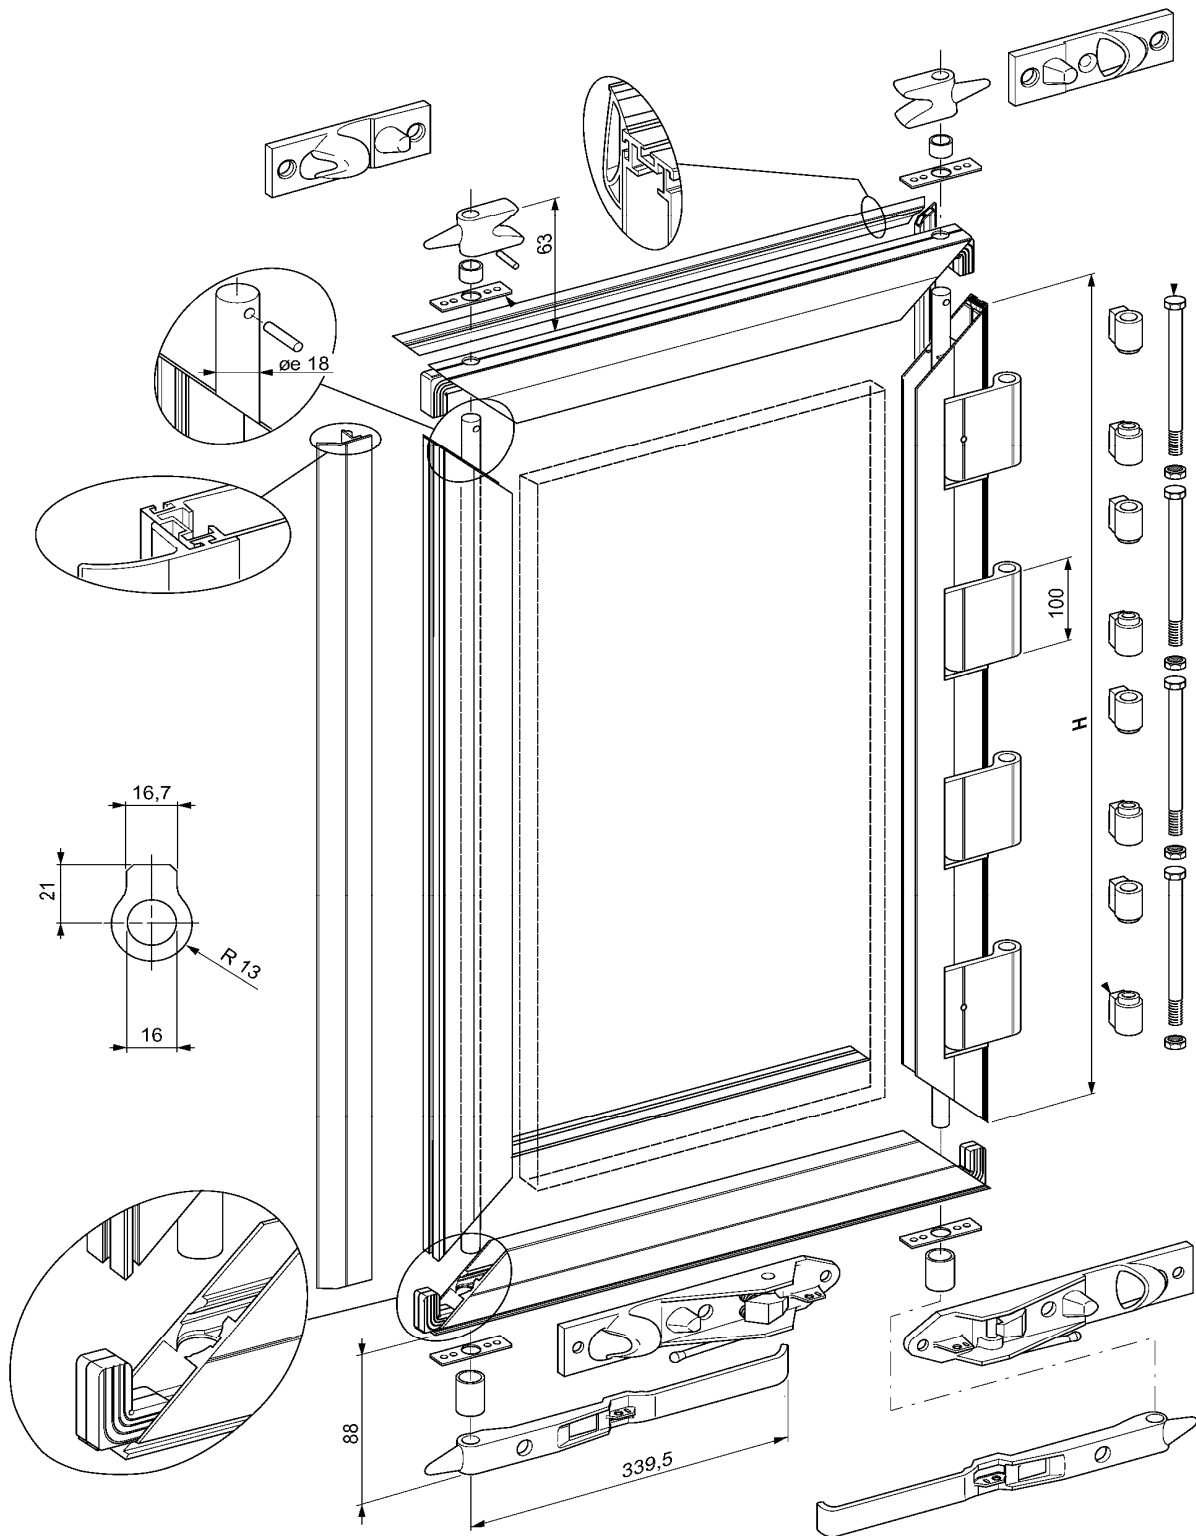

Dvojkřídlové zadné dvere

Kód	Výška mm	Počet pántov	Počet uzáverov
5103-2502-2	2100 - 2500	4	2
5103-2802-2	2500 - 2800	4	2
5103-3002-2	2800 - 3000	5	2
5103-3402-2	3000 - 3400	5	2

Kód	Výška mm	Počet pántov	Počet uzáverov
5103-2504-2	2100 - 2500	4	4
5103-2804-2	2500 - 2800	4	4
5103-3004-2	2800 - 3000	5	4
5103-3404-2	3000 - 3400	5	4

**Dvojkřídlové zadné dvere so zváratelnými
pántmi**

Kód	Výška mm	Počet pántov	Počet uzáverov
5103-2502-4	2100 - 2500	4	2
5103-2802-4	2500 - 2800	4	2
5103-3002-4	2800 - 3000	5	2
5103-3402-4	3000 - 3400	5	2

Kód	Výška mm	Počet pántov	Počet uzáverov
5103-2504-4	2100 - 2500	4	4
5103-2804-4	2500 - 2800	4	4
5103-3004-4	2800 - 3000	5	4
5103-3404-4	3000 - 3400	5	4

Sendvičový panel s hrúbkou 25mm sklolaminátovým povrchom.

Eloxovaný hliníkový profil s hrúbkou 25mm, snap-lock systém