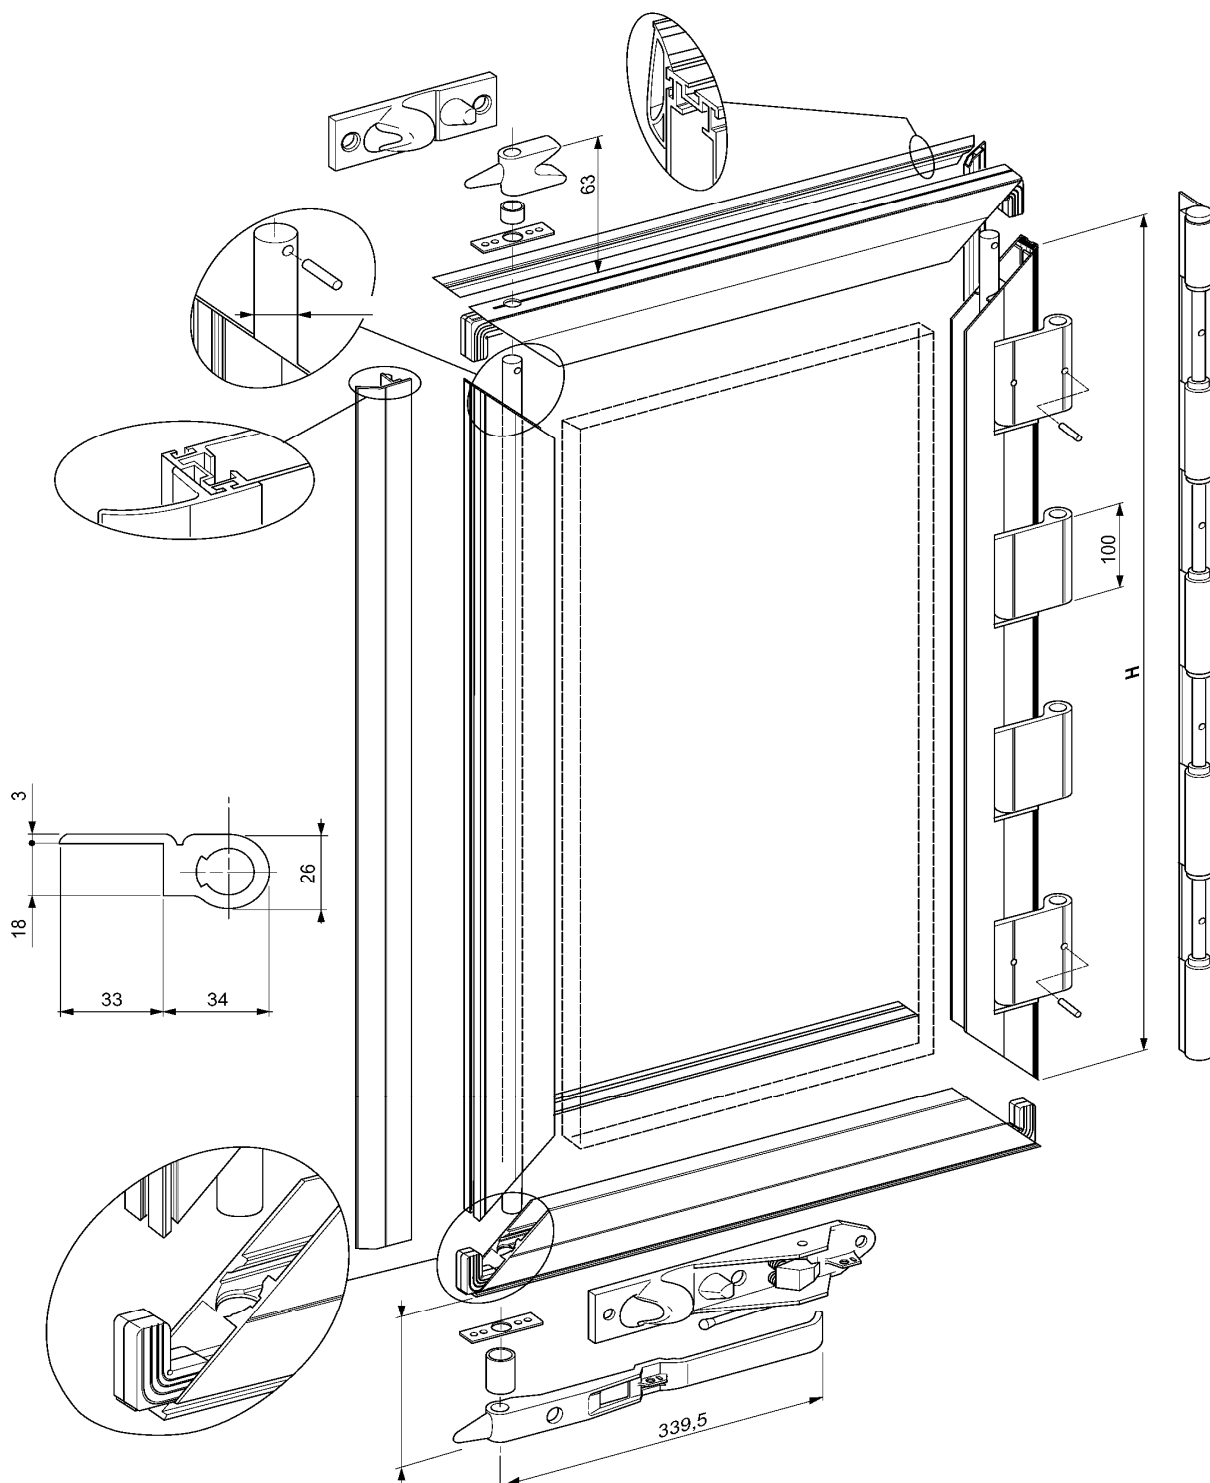

Dvojkřídlové zadné dvere

Kód	Výška mm	Počet pántov	Počet uzáverov
5103-2502-2	2100 - 2500	4	2
5103-2802-2	2500 - 2800	4	2
5103-3002-2	2800 - 3000	5	2
5103-3402-2	3000 - 3400	5	2

Kód	Výška mm	Počet pántov	Počet uzáverov
5103-2504-2	2100 - 2500	4	4
5103-2804-2	2500 - 2800	4	4
5103-3004-2	2800 - 3000	5	4
5103-3404-2	3000 - 3400	5	4

**Dvojkřídlové zadné dvere so zváratelnými
pántmi**

Kód	Výška mm	Počet pántov	Počet uzáverov
5103-2502-4	2100 - 2500	4	2
5103-2802-4	2500 - 2800	4	2
5103-3002-4	2800 - 3000	5	2
5103-3402-4	3000 - 3400	5	2

Kód	Výška mm	Počet pántov	Počet uzáverov
5103-2504-4	2100 - 2500	4	4
5103-2804-4	2500 - 2800	4	4
5103-3004-4	2800 - 3000	5	4
5103-3404-4	3000 - 3400	5	4

Sendvičový panel s hrúbkou 25mm sklolaminátovým povrchom.

Eloxovaný hliníkový profil s hrúbkou 25mm, snap-lock systém