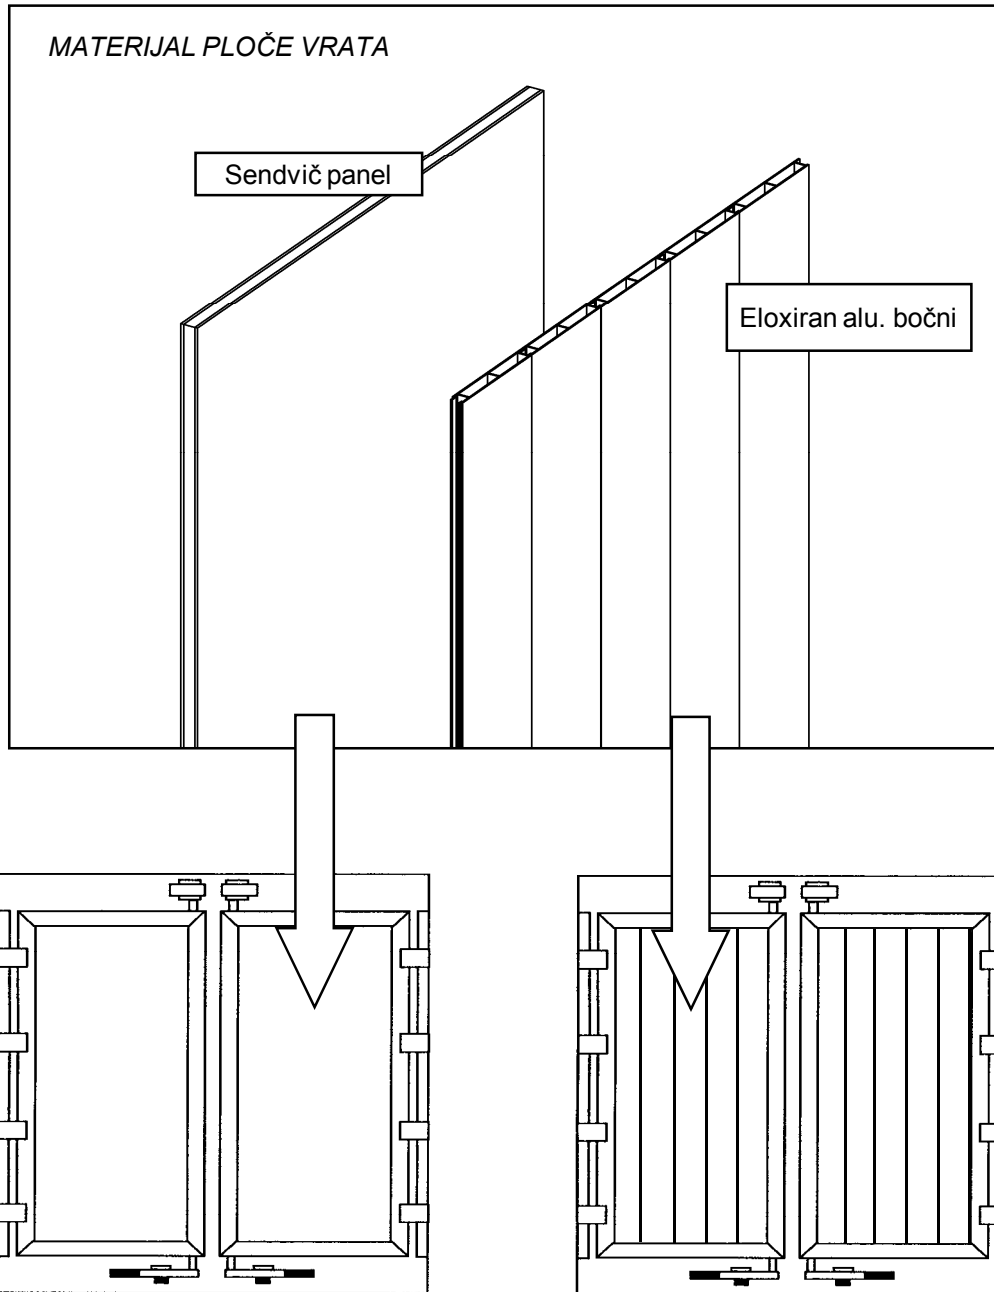

Kataloški broj	Visina mm	Broj šarki	Broj brava
5103-2504-2	2100 - 2500	4	4
5103-2804-2	2500 - 2800	4	4
5103-3004-2	2800 - 3000	5	4
5103-3404-2	3000 - 3400	5	4

**SET ZA DVOKRILNA ALU. ZADNJA VRATA SA
ZAVARIVIM ŠARKAMA**

**SET ZA DVOKRILNA ALU. ZADNJA VRATA SA
ZAVARIVIM ŠARKAMA**

Kataloški broj	Visina mm	Broj šarki	Broj brava
5103-2502-4	2100 - 2500	4	2
5103-2802-4	2500 - 2800	4	2
5103-3002-4	2800 - 3000	5	2
5103-3402-4	3000 - 3400	5	2

Sendvič panel: debljina 25 mm, unutrašnje i spoljašnje strane obloženi sa staklenim vlaknima armiranom PE pločom

Aluminijumski profil: debljine 25 mm eloxiran, profili su bočno spojeni

**GARNITURA VERTIKALNE BRAVE ZA SET
DVOKRILNIH ALU. ZADNJIH VRATA**