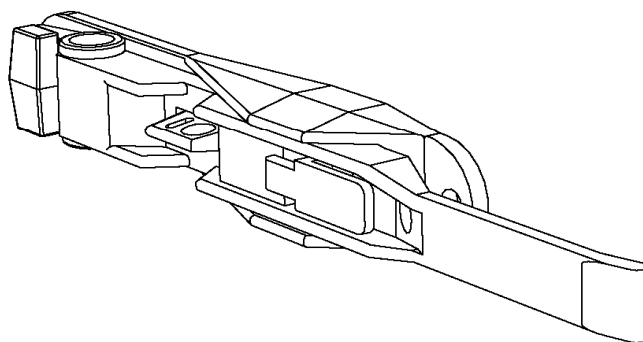

Kataloški broj	Visina mm	Broj šarki	Broj brava
5103-2504-4	2100 - 2500	4	4
5103-2804-4	2500 - 2800	4	4
5103-3004-4	2800 - 3000	5	4
5103-3404-4	3000 - 3400	5	4

SET ZA DVOKRILNA ALU. ZADNJA VRATA

EUROWIND

Sendvič panel: debljina 25 mm, unutrašnje i spoljašnje strane obloženi sa staklenim vlaknima armiranom PE pločom

Aluminijumski profil: debljine 25 mm eloxiran, profili su bočno spojeni

**GARNITURA VERTIKALNE BRAVE ZA SET
DVOKRILNIH ALU. ZADNJIH VRATA**