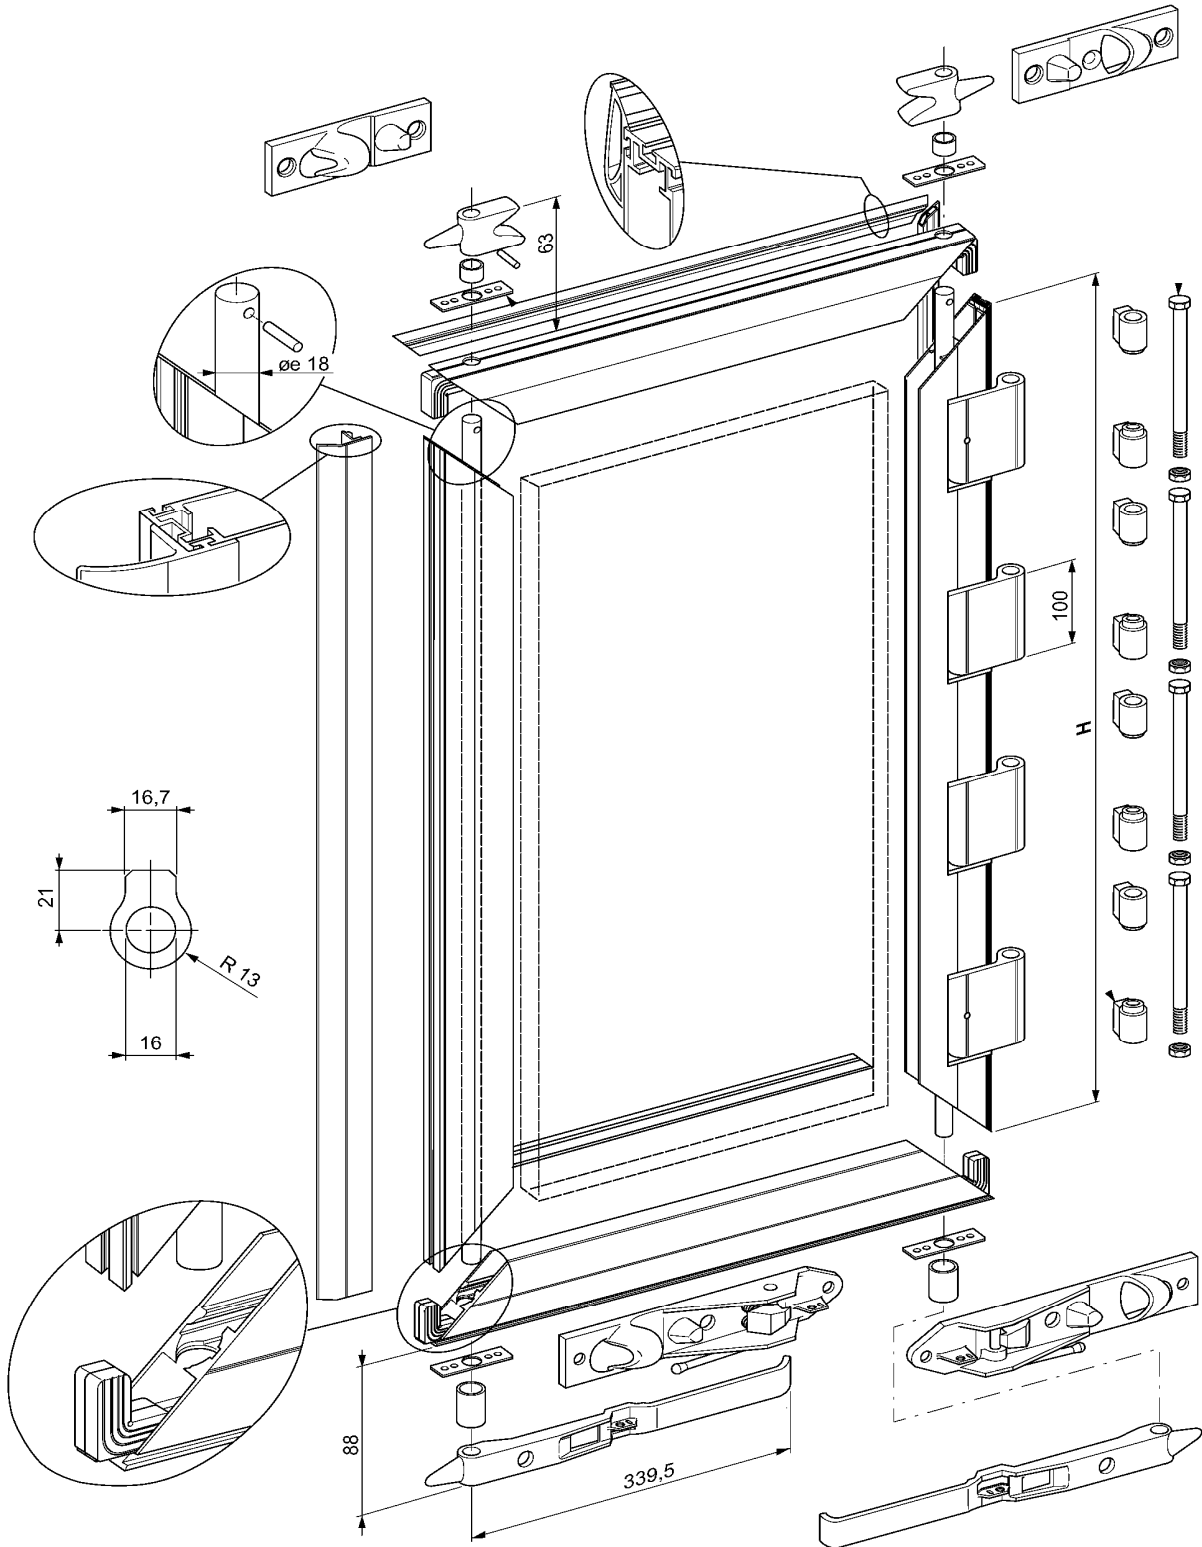

SETOVI ZA DVOKRILNA ALU. ZADNJA VRATA

SET ZA DVOKRILNA ALU. ZADNJA VRATA SA
ALU. ŠARKAMA

EUROWIND

Kataloški broj	Visina mm	Broj šarki	Broj brava
5103-2502-2	2100 - 2500	4	2
5103-2802-2	2500 - 2800	4	2
5103-3002-2	2800 - 3000	5	2
5103-3402-2	3000 - 3400	5	2

Kataloški broj	Visina mm	Broj šarki	Broj brava
5103-2504-2	2100 - 2500	4	4
5103-2804-2	2500 - 2800	4	4
5103-3004-2	2800 - 3000	5	4
5103-3404-2	3000 - 3400	5	4

**SET ZA DVOKRILNA ALU. ZADNJA VRATA SA
ZAVARIVIM ŠARKAMA**

Kataloški broj	Visina mm	Broj šarki	Broj brava
5103-2504-4	2100 - 2500	4	4
5103-2804-4	2500 - 2800	4	4
5103-3004-4	2800 - 3000	5	4
5103-3404-4	3000 - 3400	5	4

SET ZA DVOKRILNA ALU. ZADNJA VRATA

EUROWIND

Sendvič panel: debljina 25 mm, unutrašnje i spoljašnje strane obloženi sa staklenim vlaknima armiranom PE pločom

Aluminijumski profil: debljine 25 mm eloxiran, profili su bočno spojeni

**GARNITURA VERTIKALNE BRAVE ZA SET
DVOKRILNIH ALU. ZADNJIH VRATA**