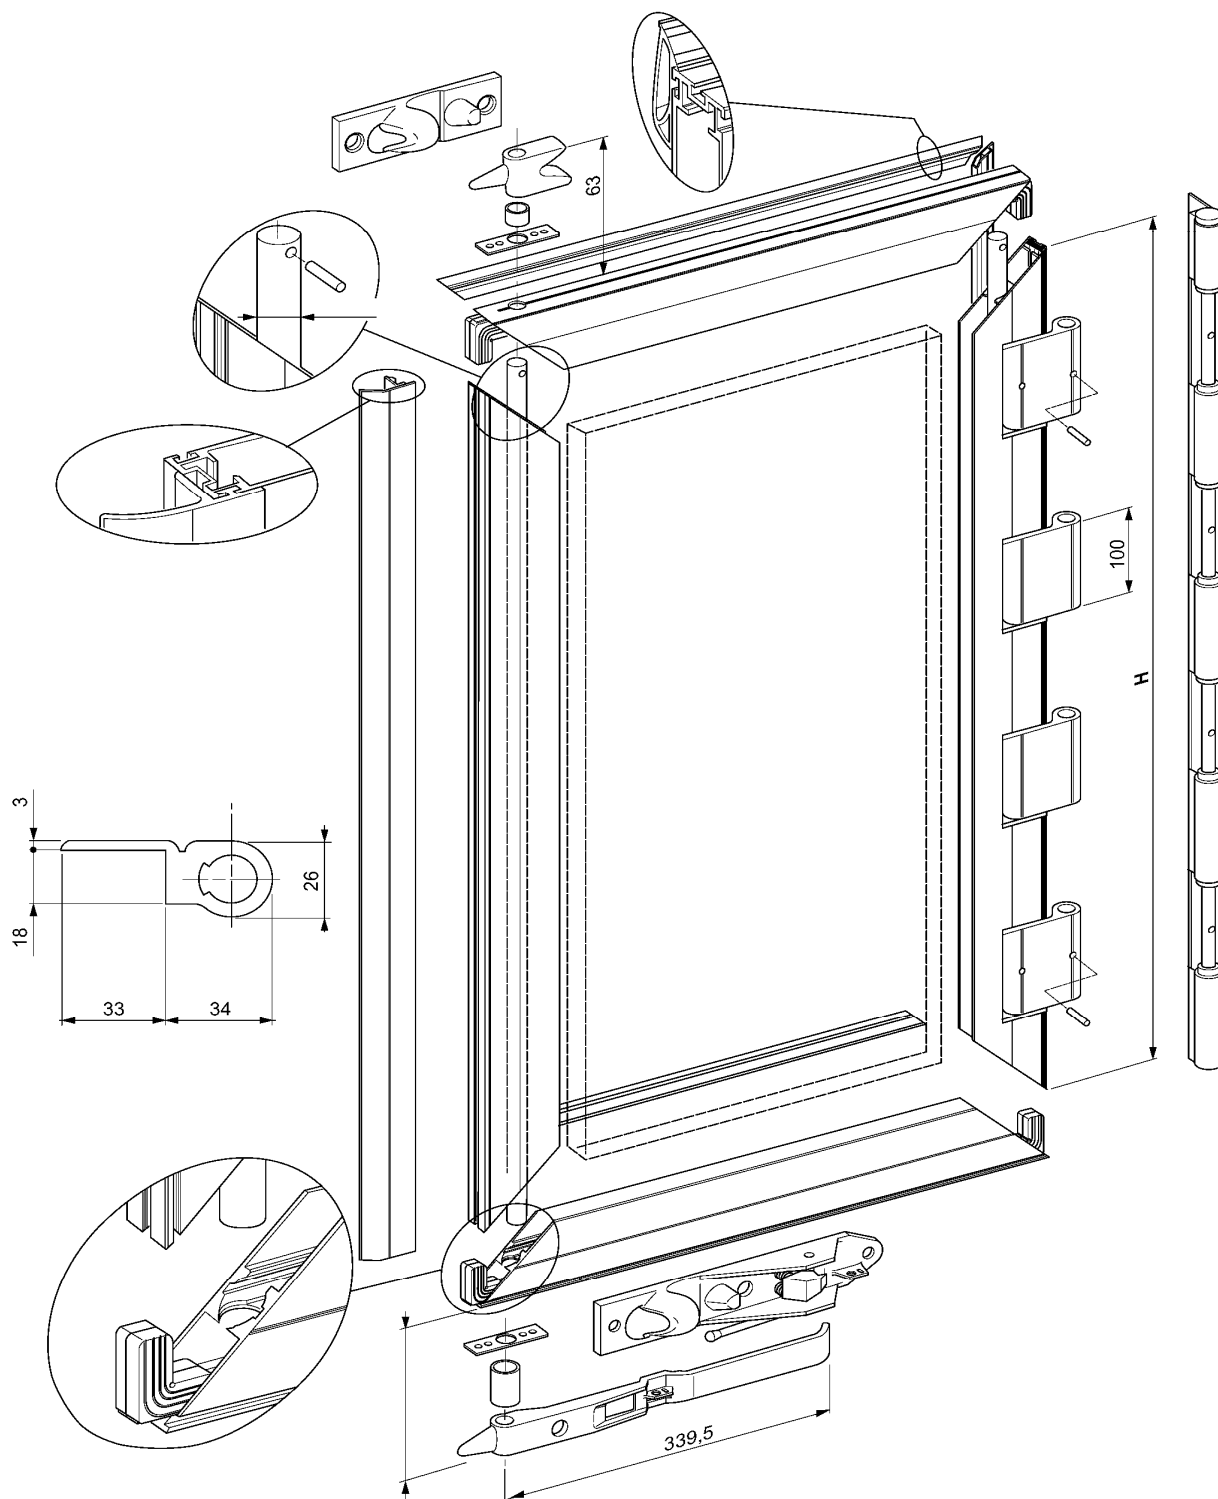

SETOVI ZA DVOKRILNA ALU. ZADNJA VRATA

SET ZA DVOKRILNA ALU. ZADNJA VRATA SA
ALU. ŠARKAMA

EUROWIND

Kataloški broj	Visina mm	Broj šarki	Broj brava
5103-2502-2	2100 - 2500	4	2
5103-2802-2	2500 - 2800	4	2
5103-3002-2	2800 - 3000	5	2
5103-3402-2	3000 - 3400	5	2

Kataloški broj	Visina mm	Broj šarki	Broj brava
5103-2504-2	2100 - 2500	4	4
5103-2804-2	2500 - 2800	4	4
5103-3004-2	2800 - 3000	5	4
5103-3404-2	3000 - 3400	5	4

**SET ZA DVOKRILNA ALU. ZADNJA VRATA SA
ZAVARIVIM ŠARKAMA**

Sendvič panel: debljina 25 mm, unutrašnje i spoljašnje strane obloženi sa staklenim vlaknima armiranom PE pločom

Aluminijumski profil: debljine 25 mm eloxiran, profili su bočno spojeni

**GARNITURA VERTIKALNE BRAVE ZA SET
DVOKRILNIH ALU. ZADNJIH VRATA**