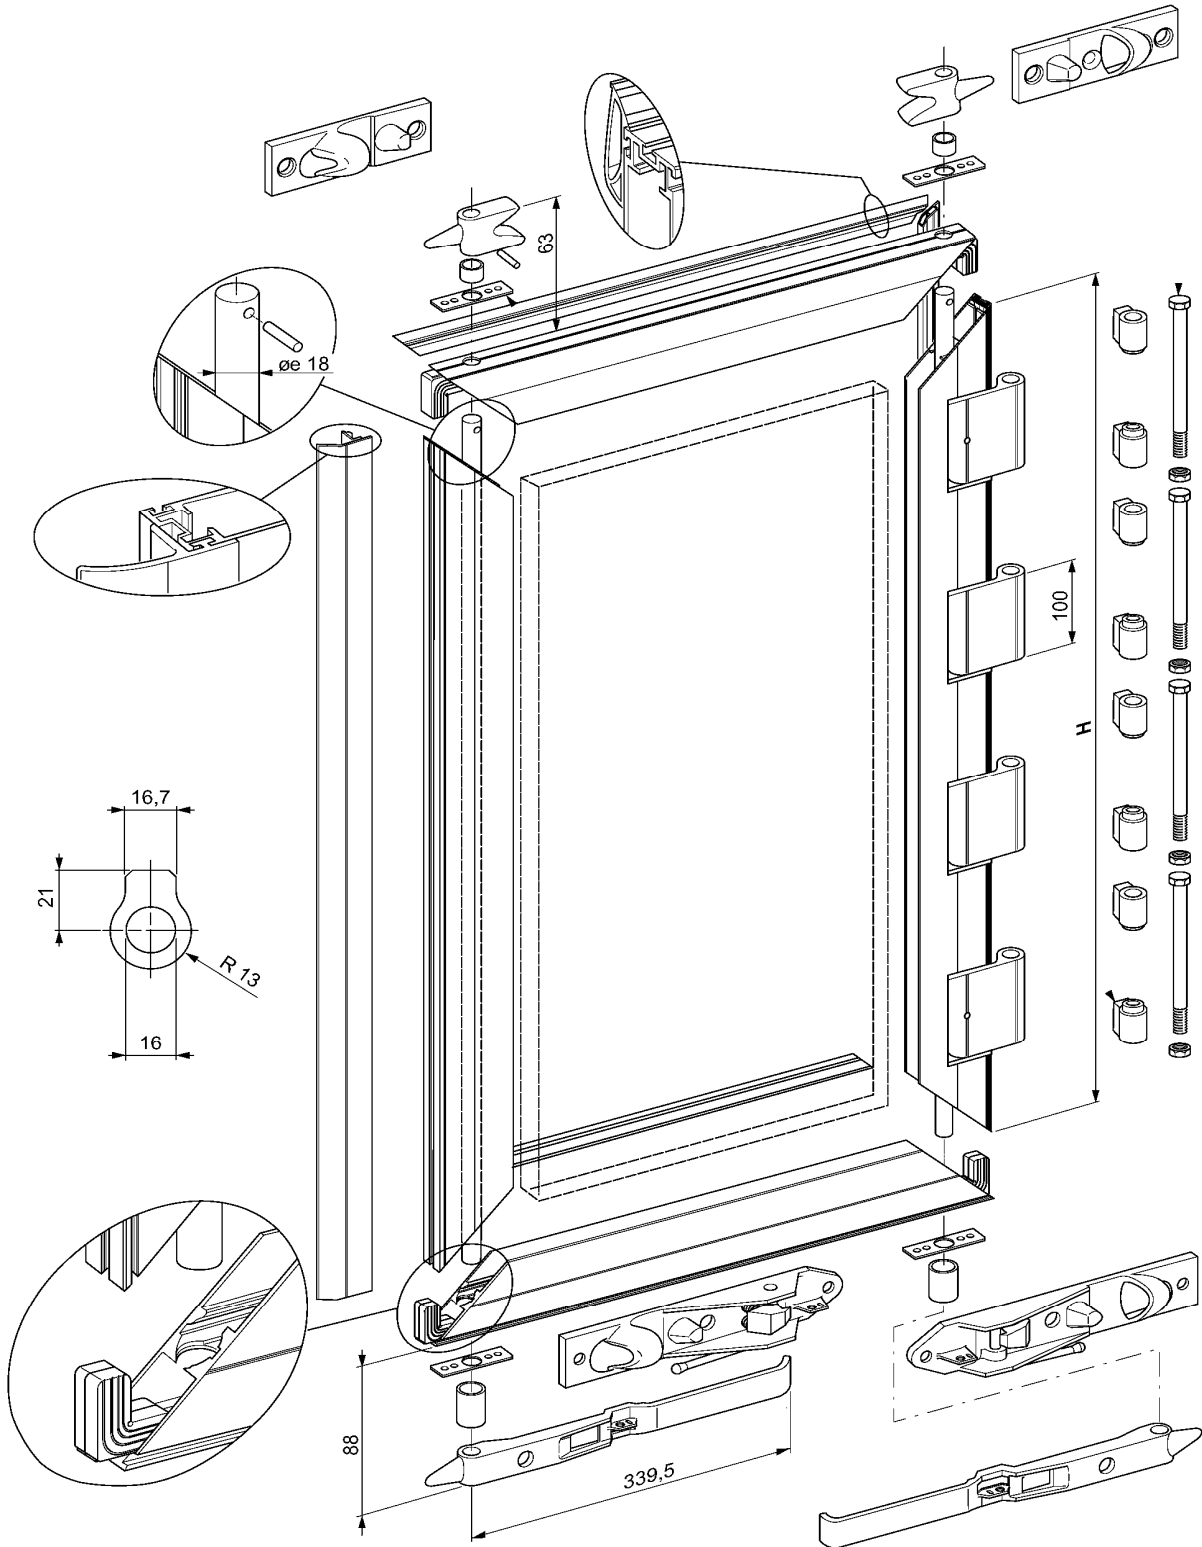

**SET ZA DVOKRILNA ALU. ZADNJA VRATA SA
ZAVARIVIM ŠARKAMA**

**SET ZA DVOKRILNA ALU. ZADNJA VRATA SA
ZAVARIVIM ŠARKAMA**

Kataloški broj	Visina mm	Broj šarki	Broj brava
5103-2502-4	2100 - 2500	4	2
5103-2802-4	2500 - 2800	4	2
5103-3002-4	2800 - 3000	5	2
5103-3402-4	3000 - 3400	5	2

Kataloški broj	Visina mm	Broj šarki	Broj brava
5103-2504-4	2100 - 2500	4	4
5103-2804-4	2500 - 2800	4	4
5103-3004-4	2800 - 3000	5	4
5103-3404-4	3000 - 3400	5	4